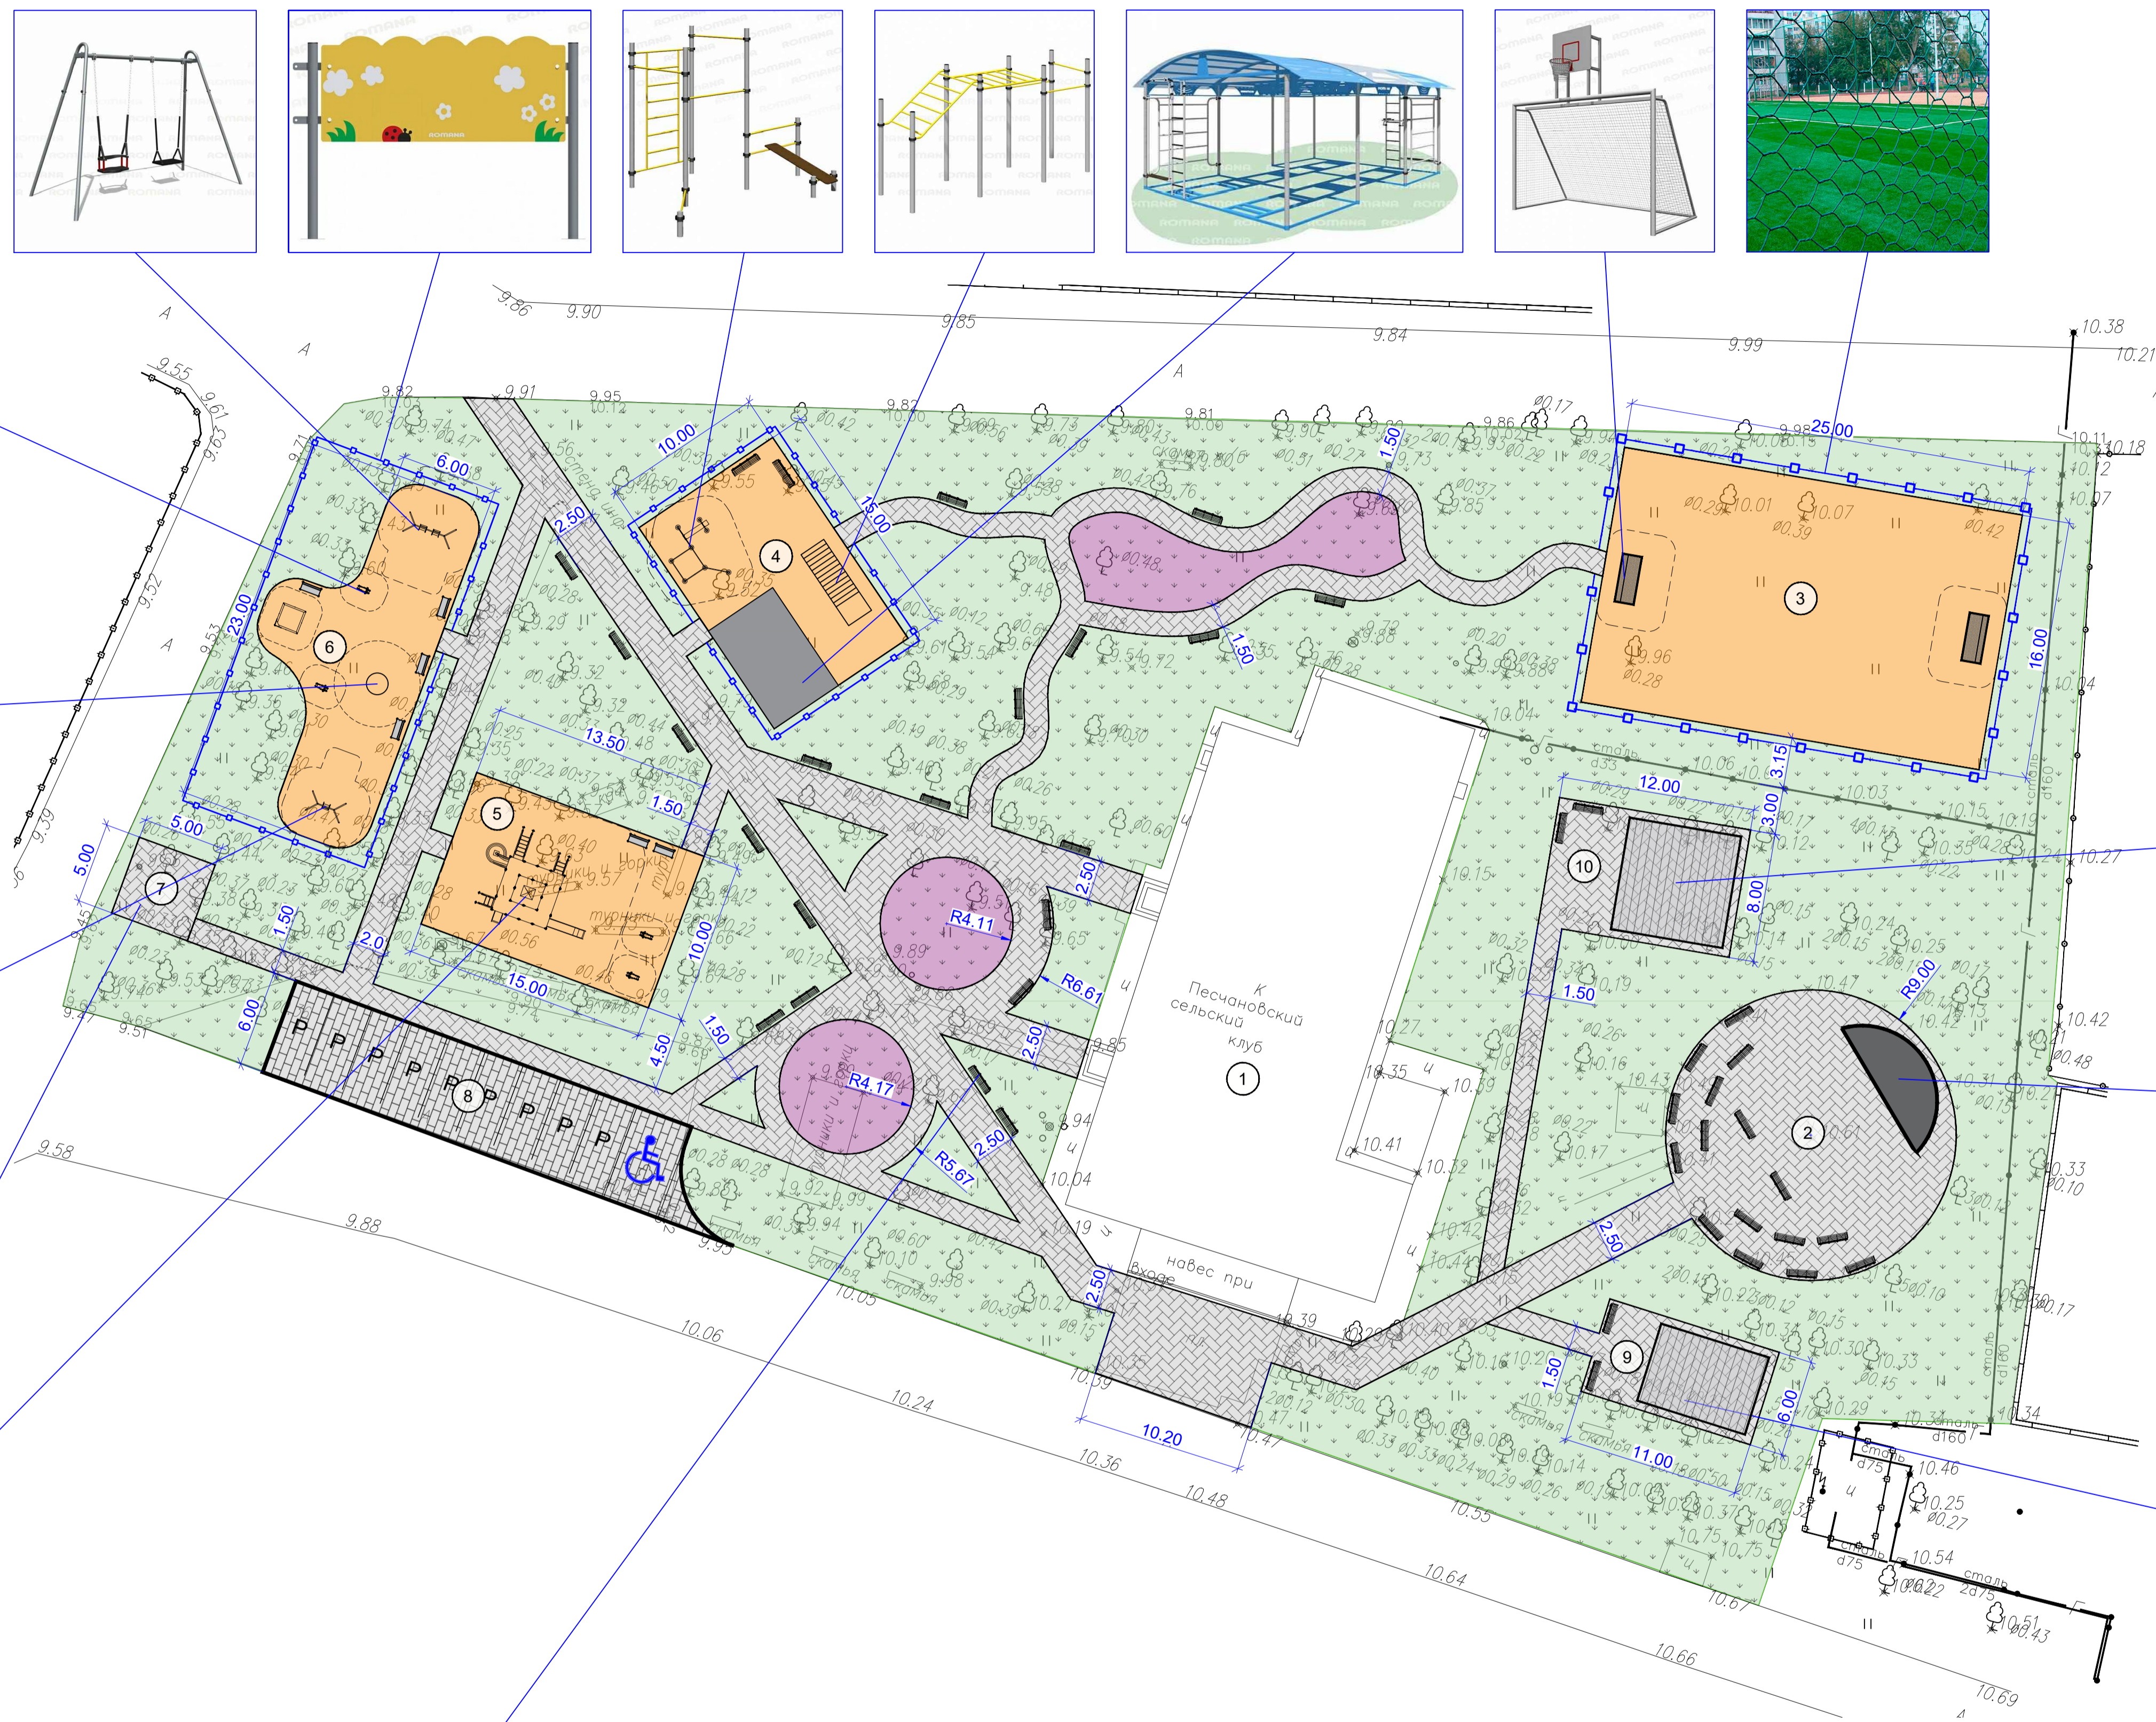

Экспликация зданий и сооружений

№ генплана	Наименование	Примечание
1	Здание клуба	Сущест.
2	Площадка для сцены	Проект.
3	Поле для мини-футбола	Проект.
4	Спортивная площадка	Проект.
5	Тренажерная площадка	Проект.
6	Детская игровая площадка	Проект.
7	Площадка для памятного знака	Проект.
8	Парковка	Проект.
9	Беседка со столом и скамьями	Проект.
10	Беседка со скамьями	Проект.

Условные обозначения

-  - Покрытие парковки бетонной плиткой
-  - Покрытие тротуаров бетонной плиткой
-  - Озеленение 4
-  - Бесшовное резиновое покрытие площадок
-  - Клумбы с многолетними цветами

Согласовано
 Имя, № подл. Подп. и дата
 Взам. имя, №

ПЗУ						ПЗУ		
Изм.	Кол.	Лист	№ док.	Подп.	Дата	Стадия	Лист	Листов
Разраб.		Ялатов			09.06.22	П	1	
Проверил		Полоников			09.06.22			
Н.контр.		Ялатов			09.06.22			
План благоустройства М1:250						ООО "ПК Дорстрой"		